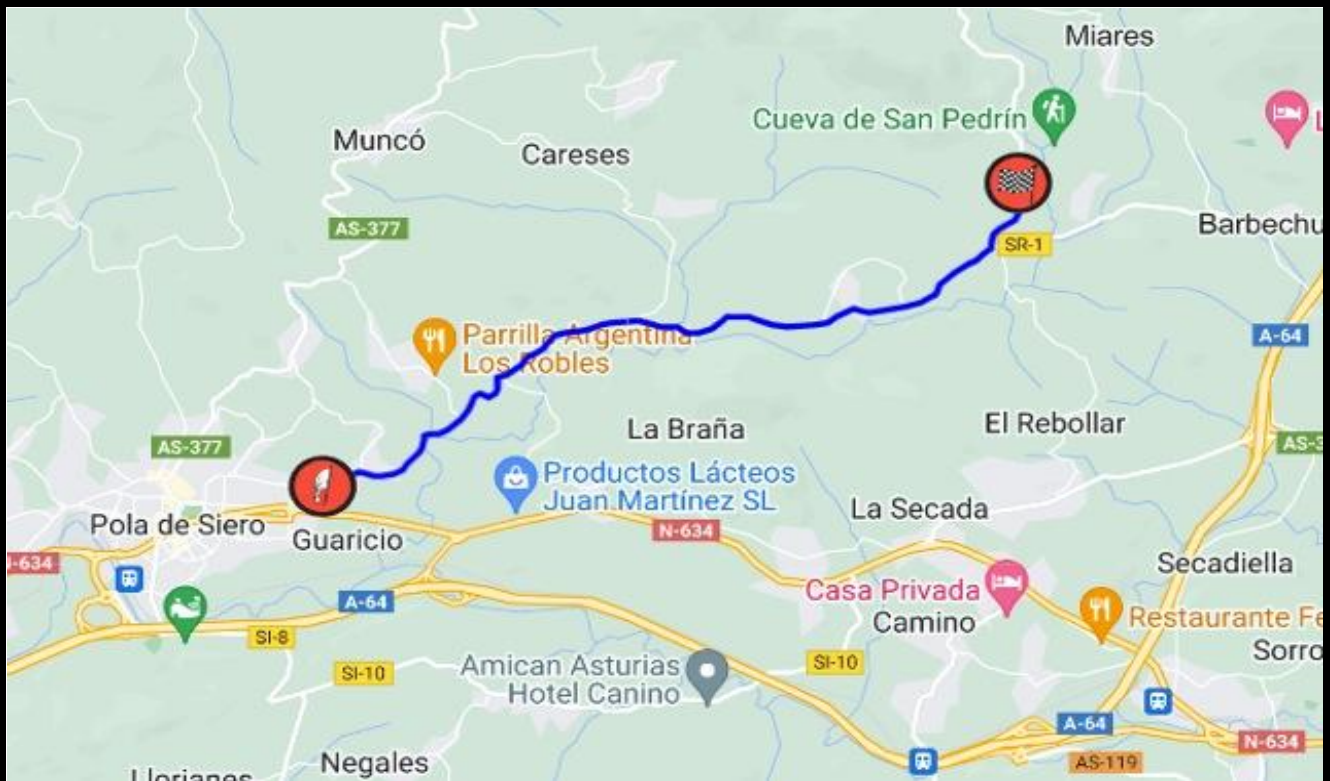

## Calibración

**carretera AS-331**  
**Pola de Siero - Peón**

**Salida en Polideportivo / Piscinas Pola de Siero**